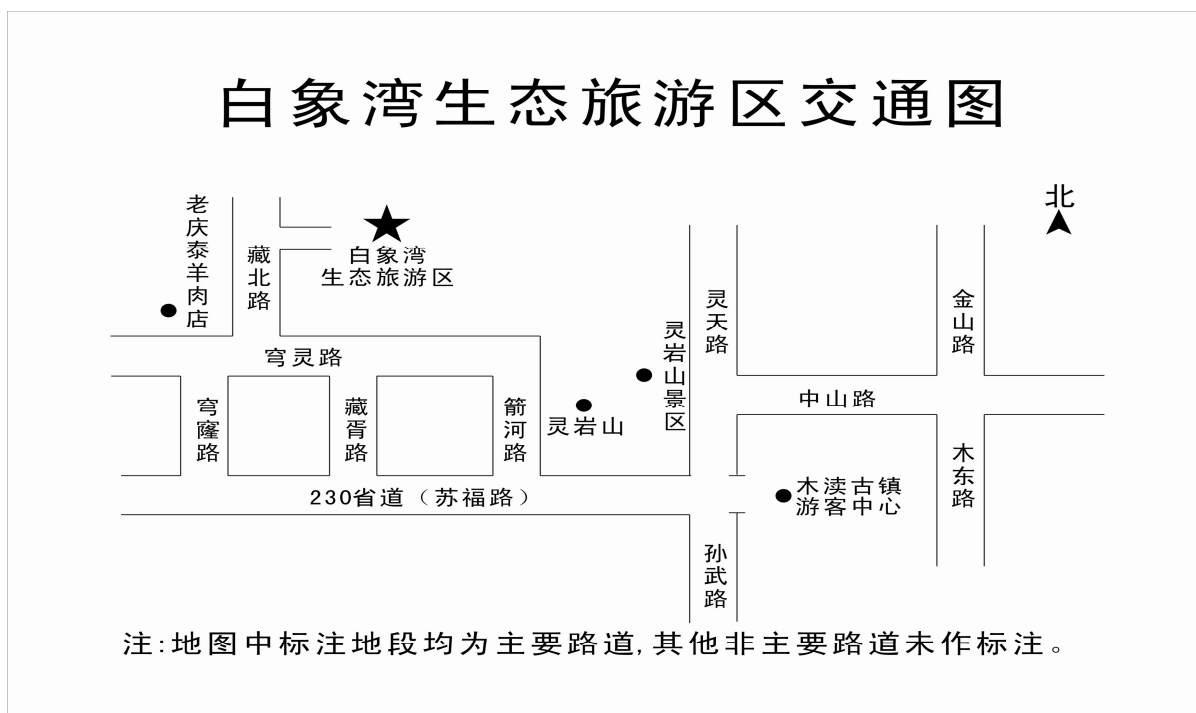

#### 2、住宿

各参赛队根据自己需要，自行预定酒店。可选择下列推荐酒店。

银泉山庄大酒店 0512-66242983 王总 18962185223

优惠价：180元标间（含早）

白象湾耕读农庄 张亚清 13338656137

优惠价：180元标间（含早）

白象湾 蛮好民宿 0512-68188912

优惠价2000元5间/幢（含早）

### 五、交通路线: